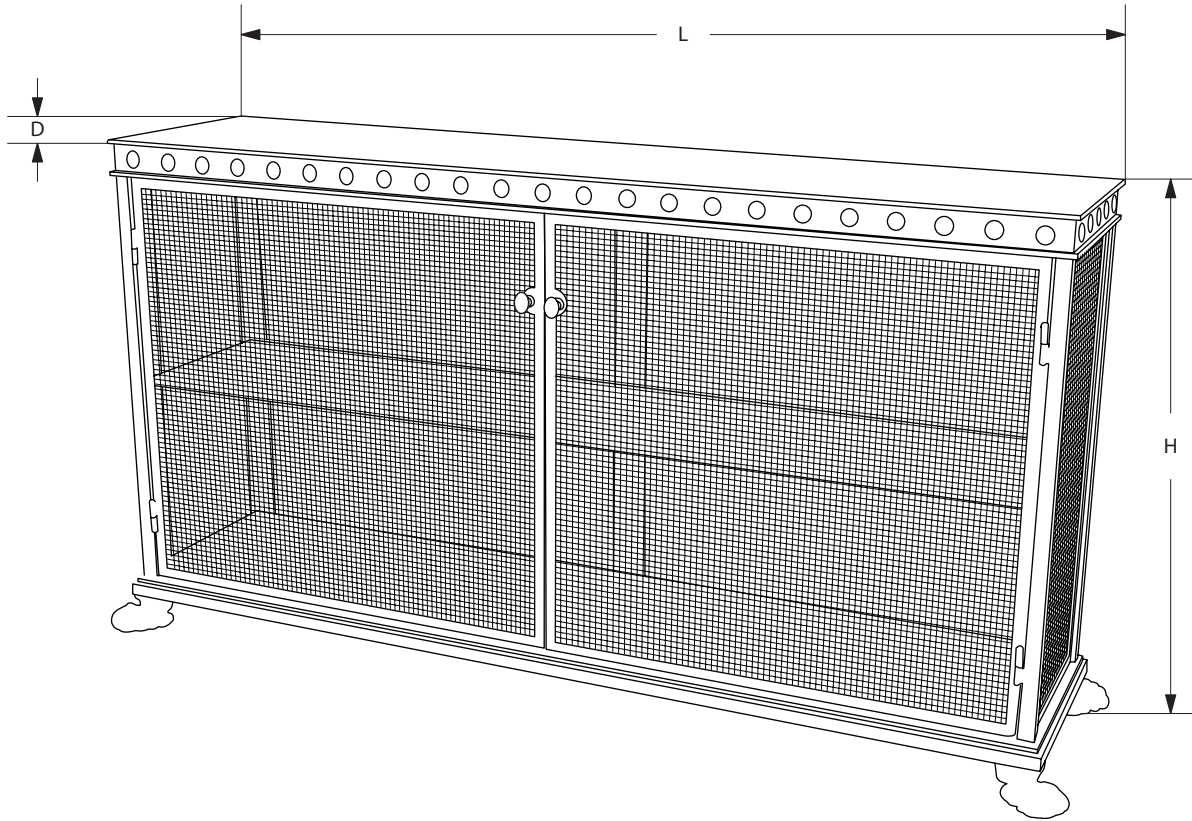

© 2013 AVRETT

  
**AVRETT**

| <b>MESH CREDENZA</b> |          | <b>L</b> | <b>H</b> | <b>D</b> |
|----------------------|----------|----------|----------|----------|
| REGULAR              | ME 0399R | 52"      | 28"      | 13"      |